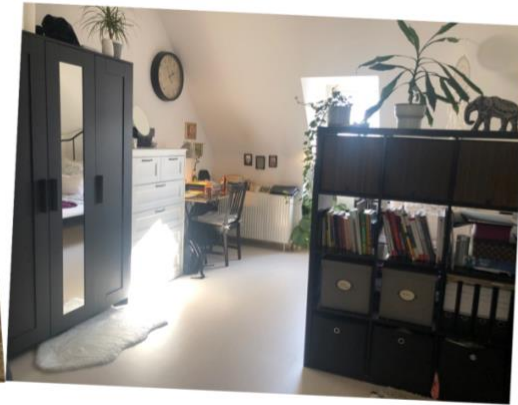

# Freie Zimmer im Hessenkolleg-Wohnheim ab 1.8. 2022

Die Preise sind inklusive aller Nebenkosten und WLAN. Die Zimmer sind unmöbliert.

Beispielzimmer

20,4qm

133,60€

großer  
Aufenthaltsraum

Küche mit  
Spülmaschine,  
Kühl- und  
Gefrierschränken

## Übersicht über alle frei werdenden Zimmer ab 1.8.

- jedes Zimmer verfügt über ein eigenes Waschbecken
- für die 13 Bewohnerinnen und Bewohner gibt es 4 Duschen und 4 Toilettenräume
- Waschmaschinen und Trockner im Keller gegen Gebühr
- das Wohnheim befindet sich in der obersten Etage des Hessenkollegs (4. Stock)
- super Lage: Die Innenstadt ist fußläufig zu erreichen, nur wenige Gehminuten zum Bahnhof mit Einkaufszentrum und großem Rewe, sehr schöne Wohngegend mit Altbauvillen und Grün
- Parken mit Bewohnerausweis an der Straße möglich