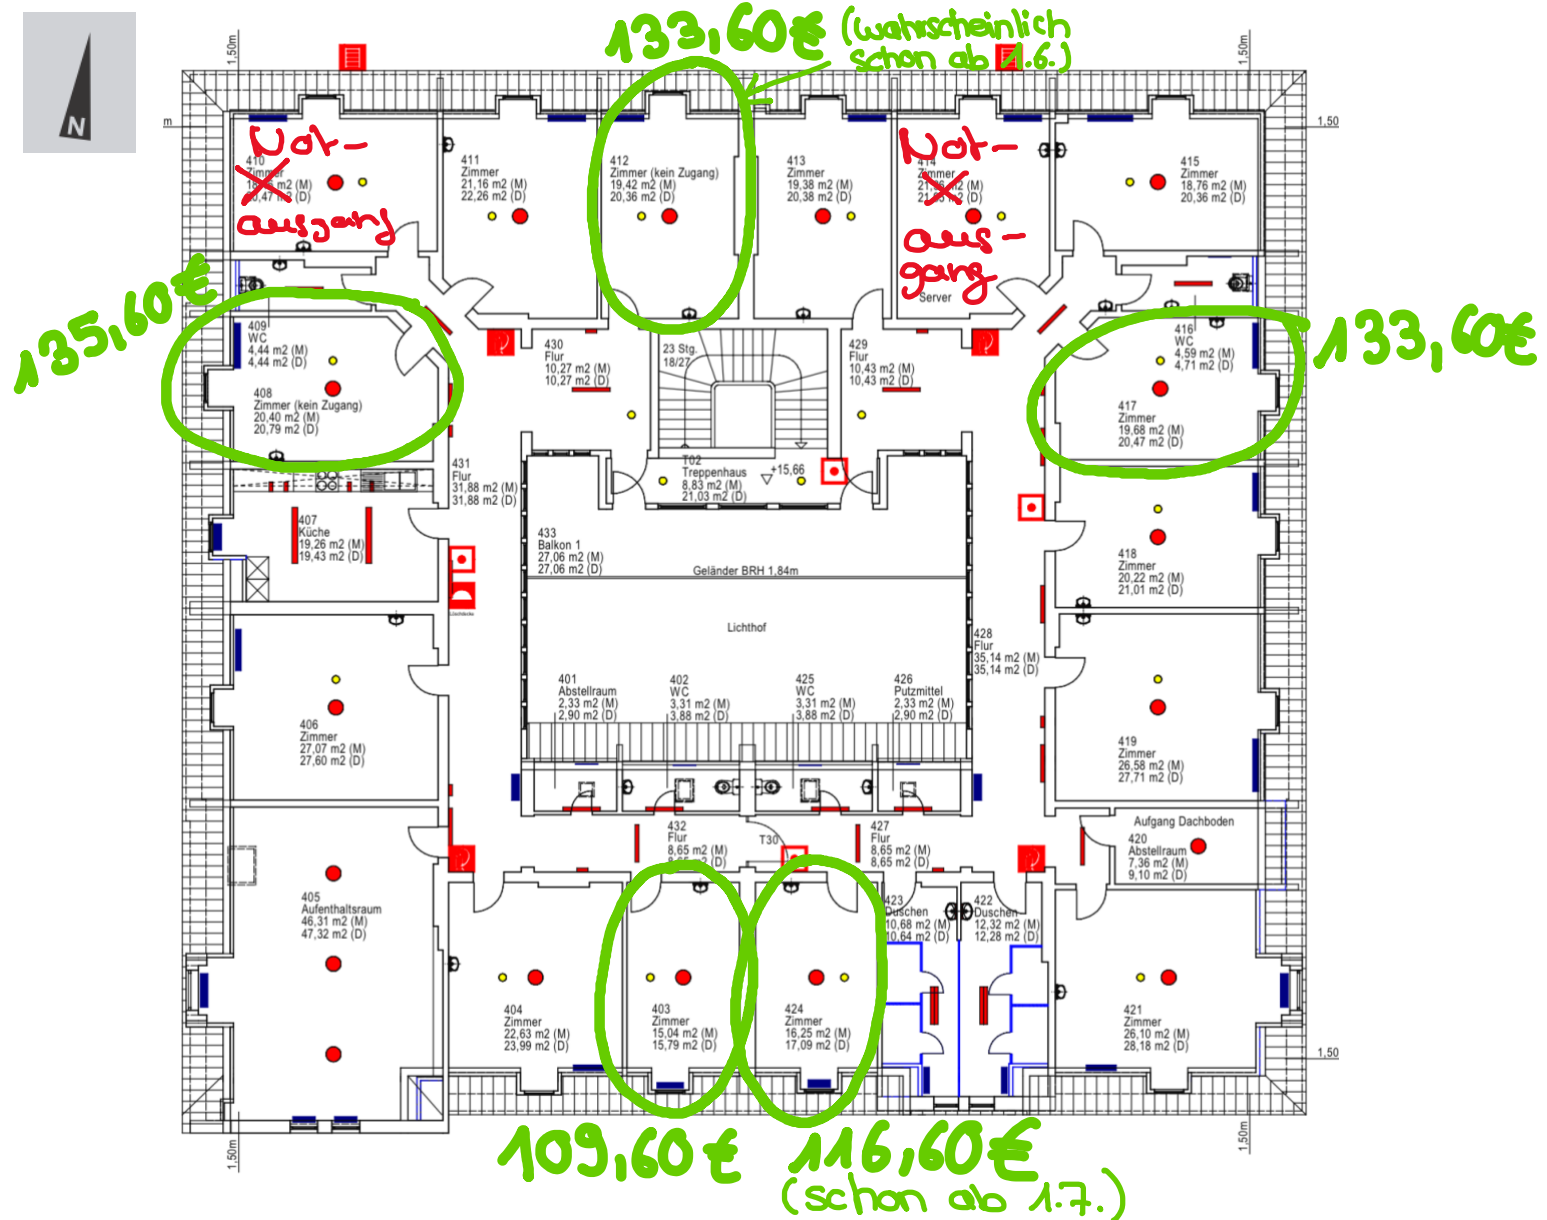

# Freie Zimmer im Hessenkolleg-Wohnheim ab 1.8. 2022

Die Preise sind inklusive aller Nebenkosten und WLAN. Die Zimmer sind unmöbliert.

Beispielzimmer

20,4qm

133,60€

großer  
Aufenthaltsraum

Küche mit  
Spülmaschine,  
Kühl- und  
Gefrierschränken

## Übersicht über alle frei werdenden Zimmer ab 1.8.

- jedes Zimmer verfügt über ein eigenes Waschbecken
- für die 13 Bewohnerinnen und Bewohner gibt es 4 Duschen und 4 Toilettenräume
- Waschmaschinen und Trockner im Keller gegen Gebühr
- das Wohnheim befindet sich in der obersten Etage des Hessenkollegs (4. Stock)
- super Lage: Die Innenstadt ist fußläufig zu erreichen, nur wenige Gehminuten zum Bahnhof mit Einkaufszentrum und großem Rewe, sehr schöne Wohngegend mit Altbauvillen und Grün
- Parken mit Bewohnerausweis an der Straße möglich